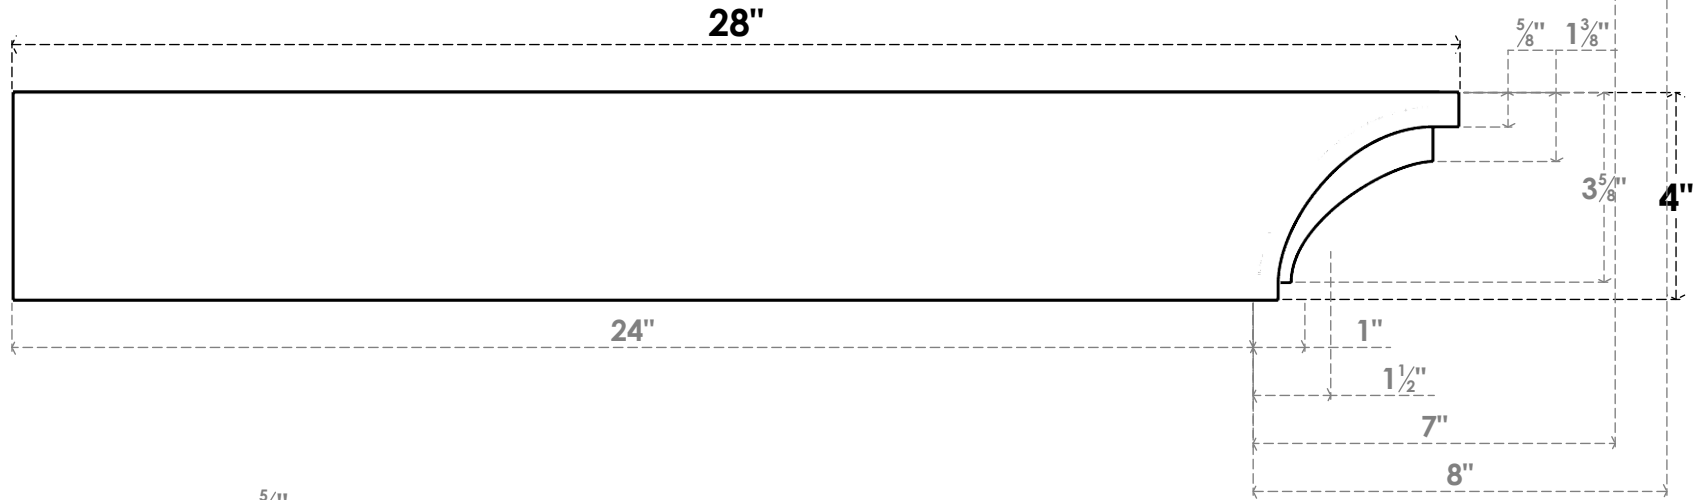

# ITEM NUMBER: RFTURO060X04000X28000X004RIV00RCPR

6"W X 4"H X 28"L TIMBERTHANE ROUGH CEDAR RIVERA FAUX WOOD OPEN RAFTER TAIL, 4"L END, PRIMED TAN

**SIDE PROFILE**

**FRONT PROFILE**

**ISOMETRIC**

GENERATED DATE : 03/02/2023