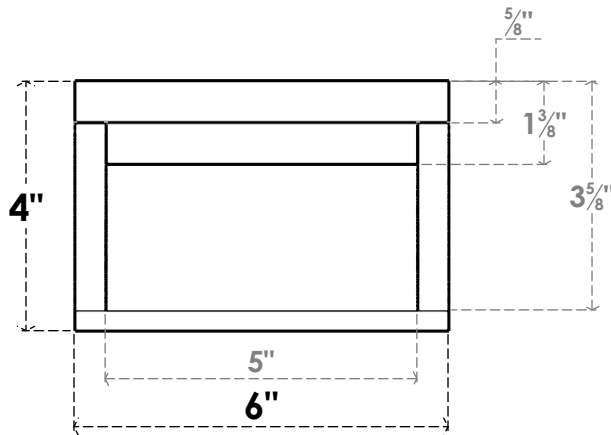

# ITEM NUMBER: RFTURO060X04000X28000X004RIV00RCPR

6"W X 4"H X 28"L TIMBERTHANE ROUGH CEDAR RIVERA FAUX WOOD OPEN RAFTER TAIL, 4"L END, PRIMED TAN

**SIDE PROFILE**

**FRONT PROFILE**

**ISOMETRIC**

GENERATED DATE : 03/02/2023